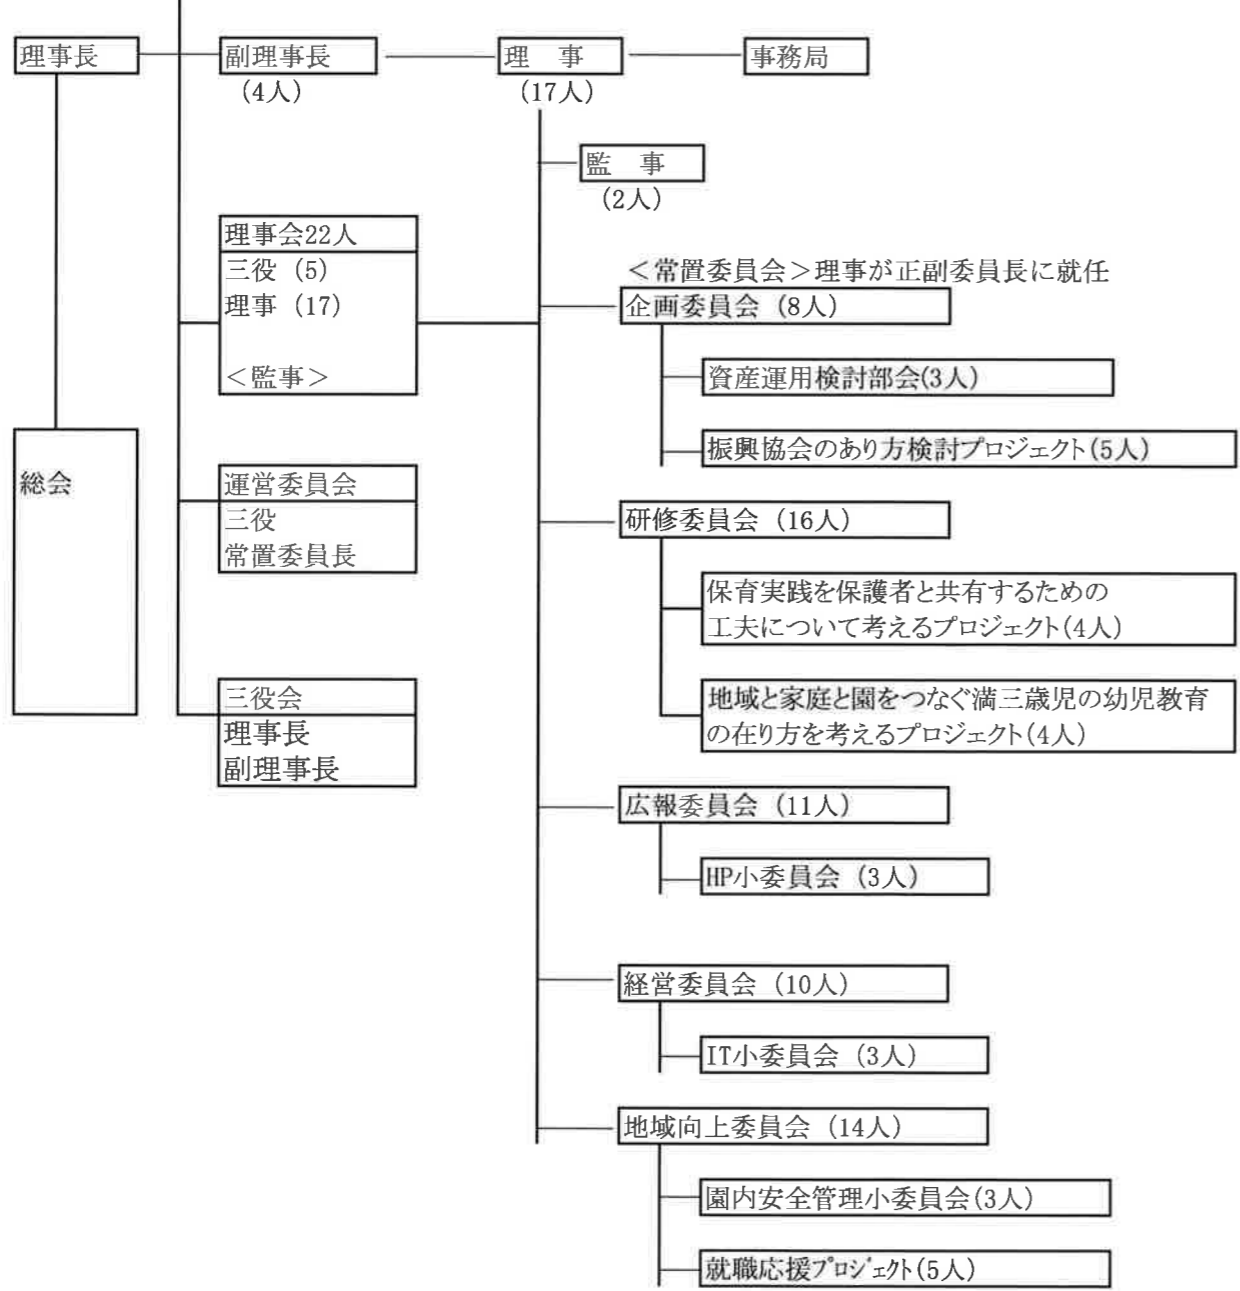

一般社団法人静岡県私立幼稚園振興協会「組織図」 (園児数：令和4年5月1日現在)

社員（設置者）数： 179
 加盟園数： 233
 園児数： 31,127 人

理事の任期：2年

地区長 11人	駿豆	15園	1,752人
	沼津	20園	2,213人
	富士	18園	2,691人
	富士宮	11園	1,199人
	清水	19園	1,962人
	静岡	37園	4,839人
	焼津	11園	1,506人
	藤枝	21園	2,360人
	島田・榛南	15園	1,860人
	遠州	15園	2,354人
浜松	51園	8,391人	
計	233園	31,127人	

<参考>新組織のイメージ

- ・地区を6地区に統合（1地区概ね30園規模以上）
- ・地区長を理事
- ・常置委員長は地区長以外の理事が就任
- ・副委員長は地区推薦委員から就任

地区長 6人	駿豆	35園	3,965人		
	沼津				
	富士				
	富士宮			29園	3,890人
	清水			56園	6,801人
	静岡				
焼津	32園	3,866人			
藤枝					
島田・榛南	30園	4,214人			
遠州					
浜松	51園	8,391人			
計	233園	31,127人			