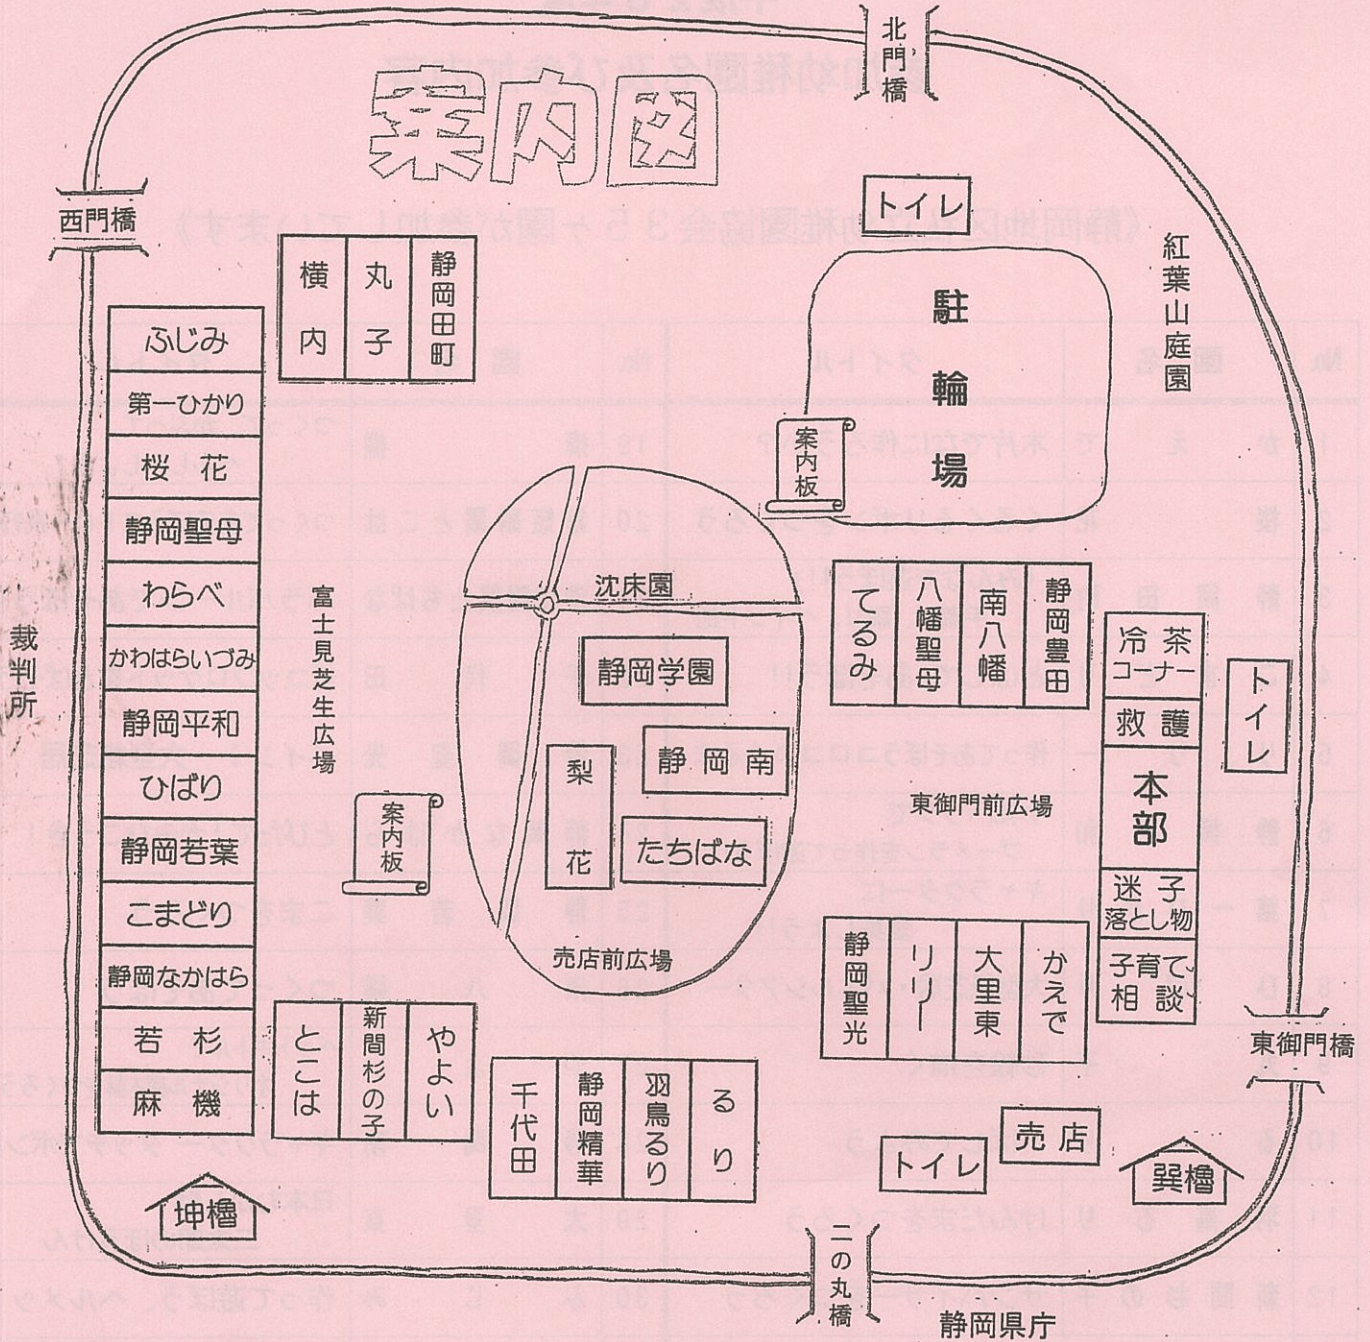

中央体育館

# 案内図

- 未就園児のカード・パンフレットは本部(東御門前広場)でお渡しします。  
本部には子育て相談コーナー・救護所・迷子預かり・落とし物預かりもあります。
- 迷子の問い合わせは近くの園や本部に連絡してください。
- 自転車は決められた駐輪場に置いてください。公園内を自転車で走らないでください。  
自転車に目印をつけて、置いた場所の旗の色を覚えましょう。
- 公園内には遊具や池があります。事故の無いよう各自でじゅうぶん注意してください。  
立ち入り禁止の芝生には入らないでください。
- ゴミは各自でお持ち帰りください。《紙おむつもお持ち帰りください》